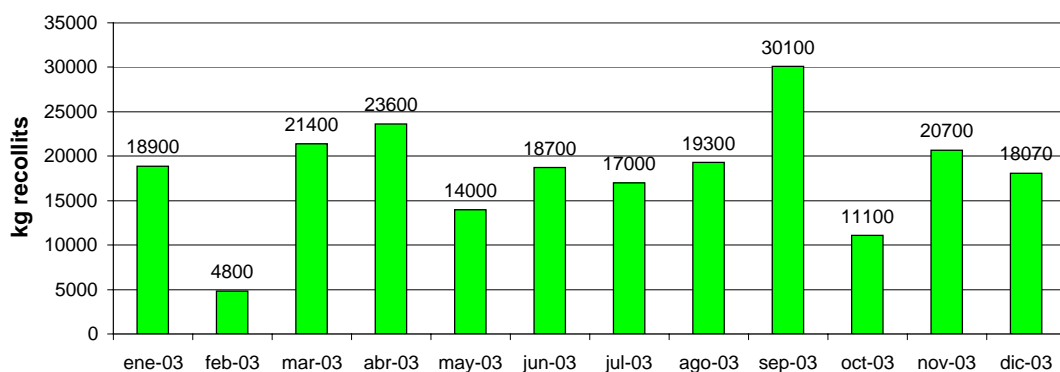

RECOLLIDA SELECTIVA DE VIDRE 2002

RECOLLIDA SELECTIVA CARTÓ 2002

RECOLLIDA SELECTIVA DE VIDRE 2003

RECOLLIDA SELECTIVA CARTÓ 2003

RECOLLIDA SELECTIVA ENVASOS LLEUGERS 2003

RECOLLIDA SELECTIVA CARTÓ (IGLÚ, ECOPARC I PORTA A PORTA) 2003