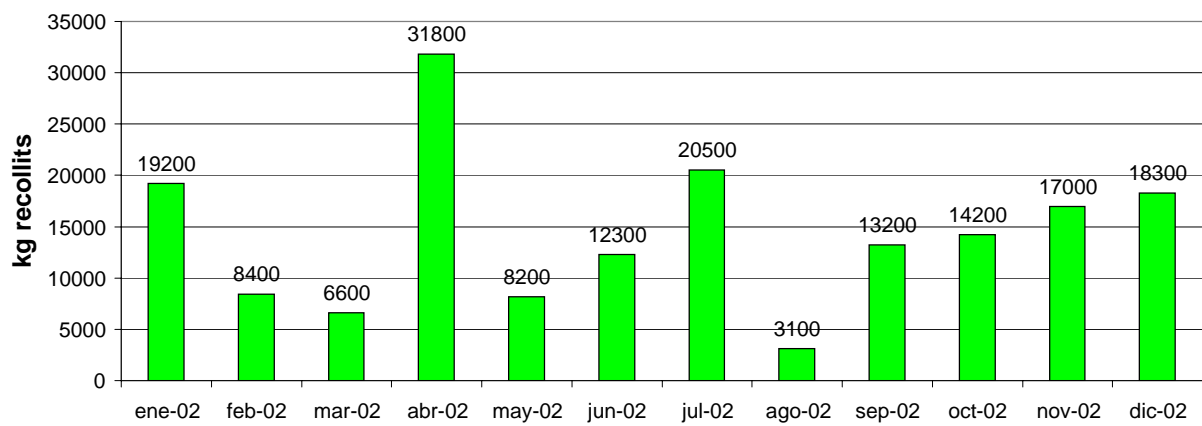

RECOLLIDA SELECTIVA DE VIDRE 2002

RECOLLIDA SELECTIVA CARTÓ 2002

RECOLLIDA SELECTIVA DE VIDRE 2003

RECOLLIDA SELECTIVA CARTÓ 2003

RECOLLIDA SELECTIVA ENVASOS LLEUGERS 2003

RECOLLIDA SELECTIVA CARTÓ (IGLÚ, ECOPARC I PORTA A PORTA) 2003