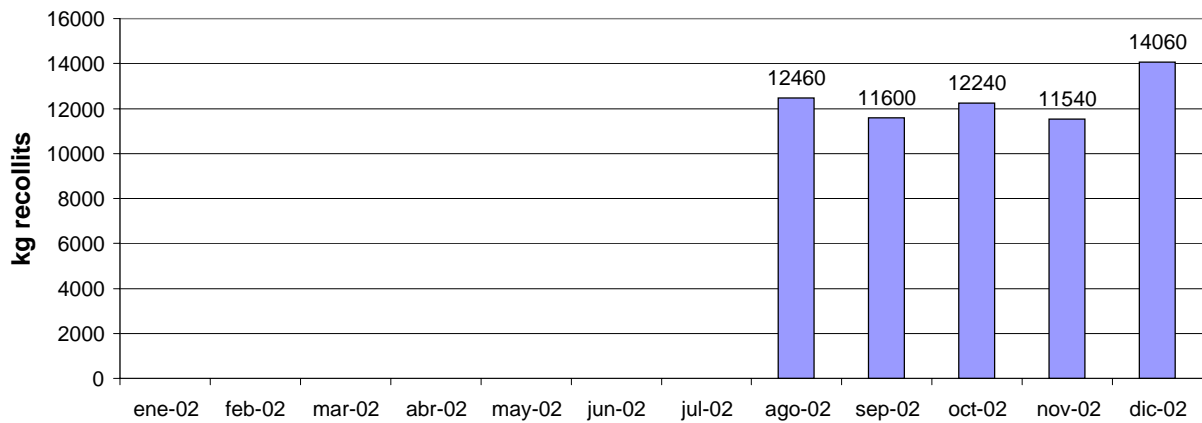

RECOLLIDA SELECTIVA DE VIDRE 2002

RECOLLIDA SELECTIVA CARTÓ 2002

RECOLLIDA SELECTIVA DE VIDRE 2003

RECOLLIDA SELECTIVA CARTÓ 2003

RECOLLIDA SELECTIVA ENVASOS LLEUGERS 2003

RECOLLIDA SELECTIVA CARTÓ (IGLÚ, ECOPARC I PORTA A PORTA) 2003