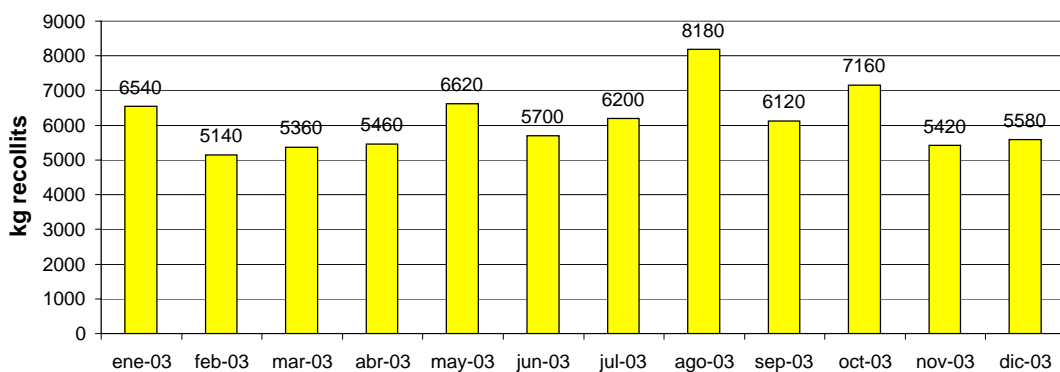

RECOLLIDA SELECTIVA DE VIDRE 2002

RECOLLIDA SELECTIVA CARTÓ 2002

RECOLLIDA SELECTIVA DE VIDRE 2003

RECOLLIDA SELECTIVA CARTÓ 2003

RECOLLIDA SELECTIVA ENVASOS LLEUGERS 2003

RECOLLIDA SELECTIVA CARTÓ (IGLÚ, ECOPARC I PORTA A PORTA) 2003