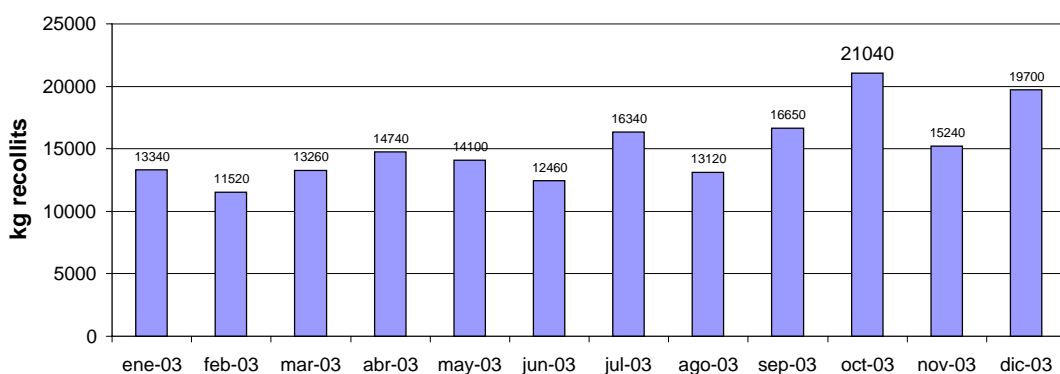

RECOLLIDA SELECTIVA DE VIDRE 2002

RECOLLIDA SELECTIVA CARTÓ 2002

RECOLLIDA SELECTIVA DE VIDRE 2003

RECOLLIDA SELECTIVA CARTÓ 2003

RECOLLIDA SELECTIVA ENVASOS LLEUGERS 2003

RECOLLIDA SELECTIVA CARTÓ (IGLÚ, ECOPARC I PORTA A PORTA) 2003