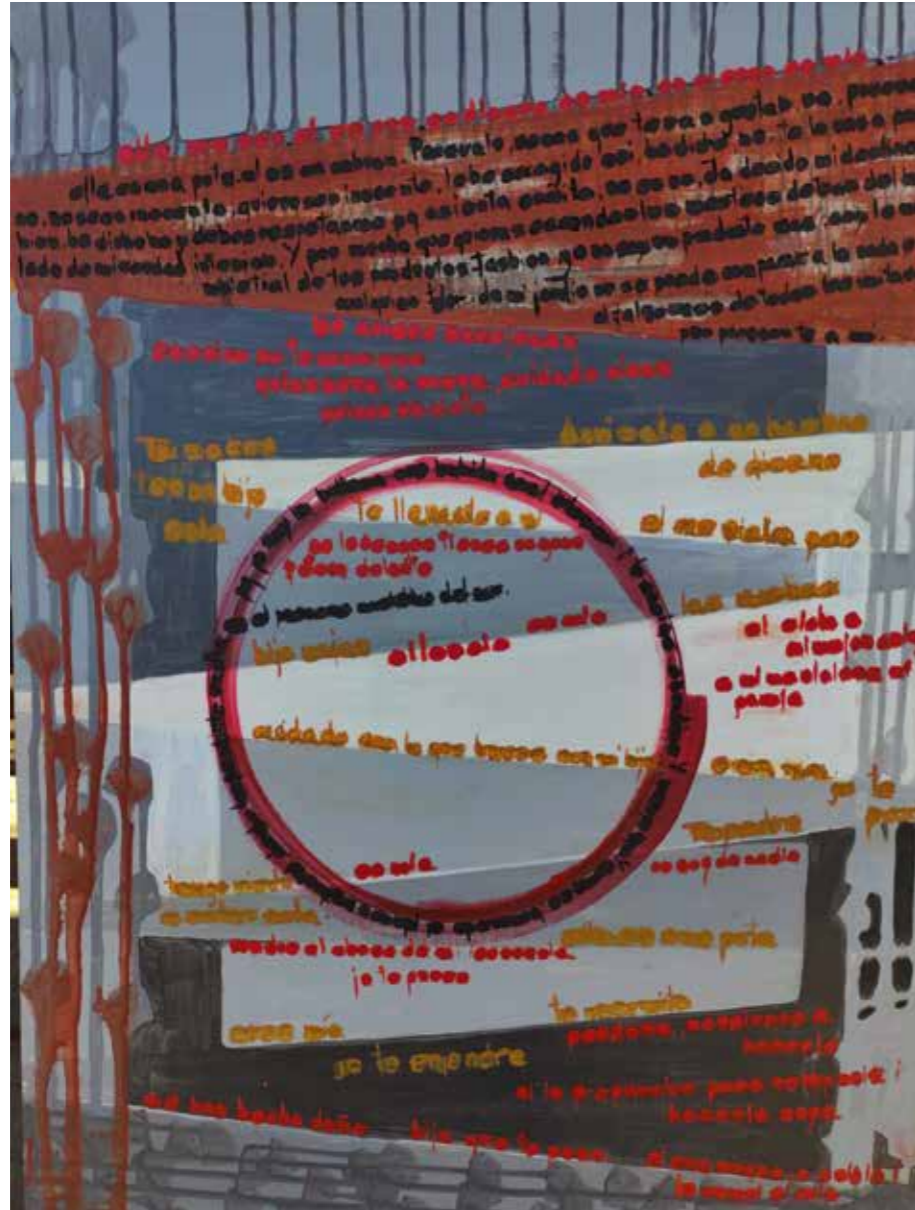

### Parir un nou món

Després de varies exposicions conjuntes, ens hem unit de nou per realitzar aquest projecte: una exposició que engloba tres personalitats diferents en un mateix camí; on enraonem com a part integrant d'aquesta societat, sobre la nostra situació actual.

Uns fets naturals, que com a dones artistes, ens han portat a voler transmetre l'amor per la terra i l'aire, la importància de l'aigua, la fragilitat de la vida davant del foc, la incertesa enfront d'una pandèmia, i la persistència innegable del canvi climàtic, en una societat cada vegada més deshumanitzada.

# Isabel Serrano

*Llavors de Llum. 70x50 cm. Collage, tècnica mixta sobre tela*

*Fruit de la Vida. 120x60 cm. Tècnica mixta sobre tela, collage*

*Vida dins l'aigua.* 70x50 cm. Collage, tècnica mixta sobre tela

## Sonia Eva Domènech

*Silencio vivo.* 47 x 74 cm. Pintura acrílica, fusta

La tormenta se acerca a la montaña. 60 x 80 cm. Pintura acrílica: Ilenç

Brotar de nuevo como semilla. 70 x 50 cm. Pintura acrílica: Ilenç