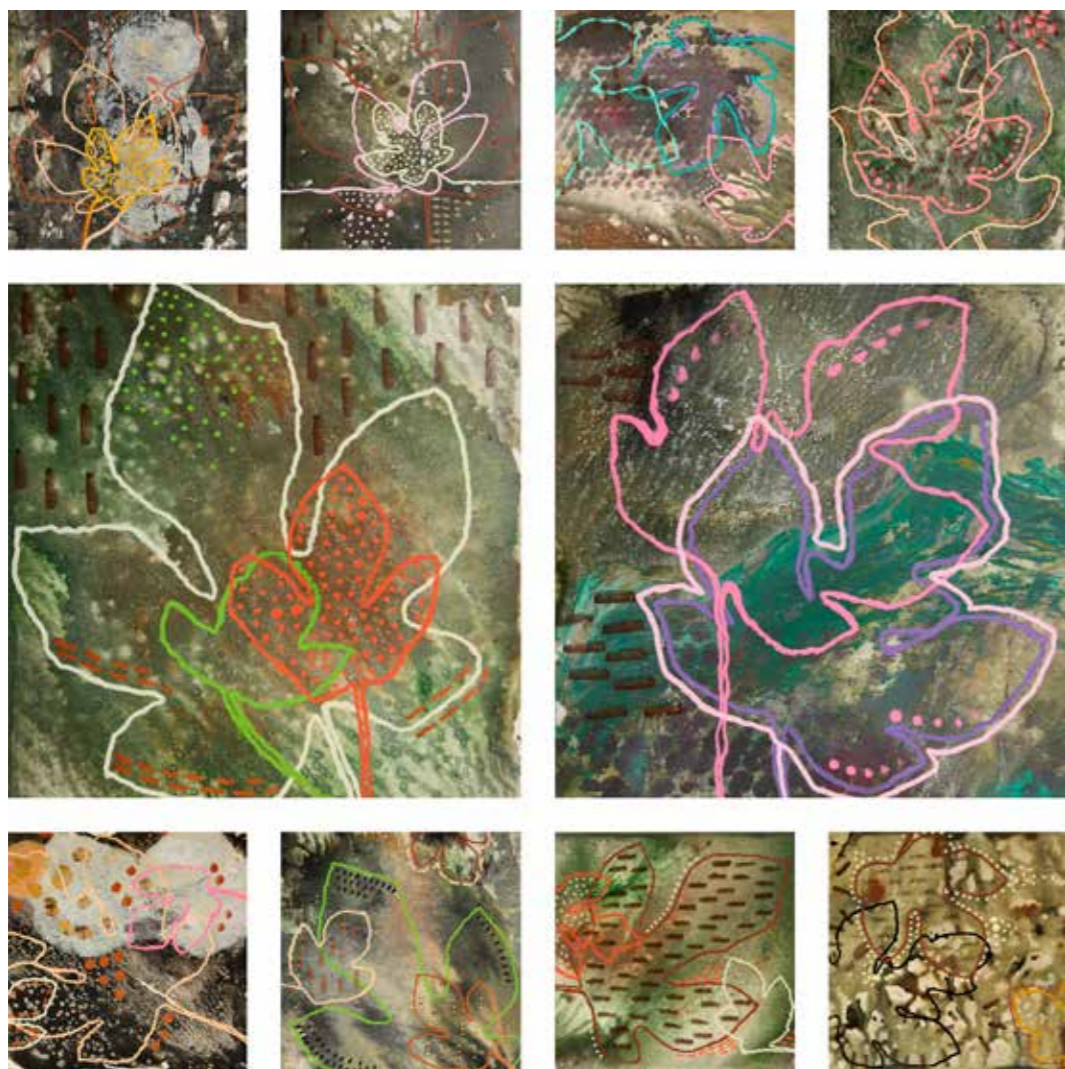

### Parir un nou món

Després de varies exposicions conjuntes, ens hem unit de nou per realitzar aquest projecte: una exposició que engloba tres personalitats diferents en un mateix camí; on enraonem com a part integrant d'aquesta societat, sobre la nostra situació actual.

## Rosa Soriano

*El monstre que duem dins*. 133 x 106 cm. Acrílica/lleñç

*Mares i filles davall la Figuera. 30 x 25 cm. Acrílica/paper*

*Precari equilibri entre el vell i lo nou. 20 x 20 x 10 cm. Acrílica/fusta*